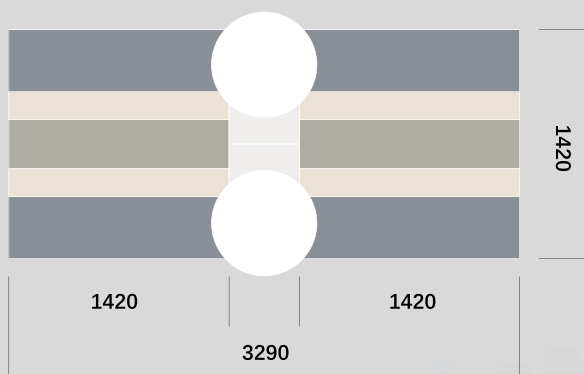

Round stool

D 400
H 420

Rectang

Rectangular seat cushion

W 1420
D 580
H 420

Backrest

W 1420
D 260
H 750

Rotatable tea table