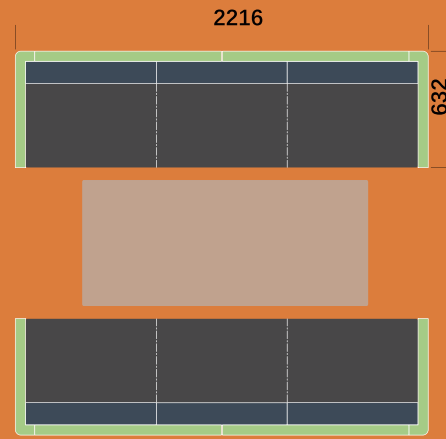

Round stool

D 400
H 420

Rectang

Rectangular seat cushion

W 1420
D 580
H 420

Backrest

W 1420
D 260
H 750

Rotatable tea table

Face Time

Privacy

2213

Backrest

W 640
D 60
H 1400

Rectangular seat
cushion

W 710
D 580
H 420

Cushion